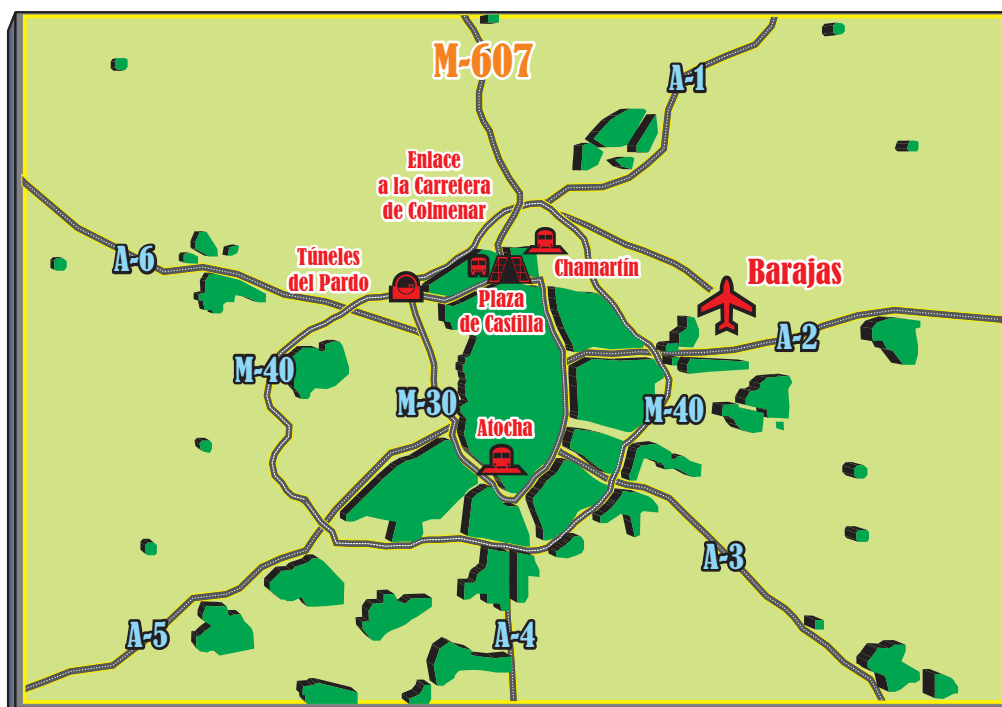

Plano de Situación y cómo llegar

Tren de cercanías: Línea C7 desde Atocha, Nuevos Ministerios, Chamartín
Autobuses: Línea 721 desde Plaza de Castilla